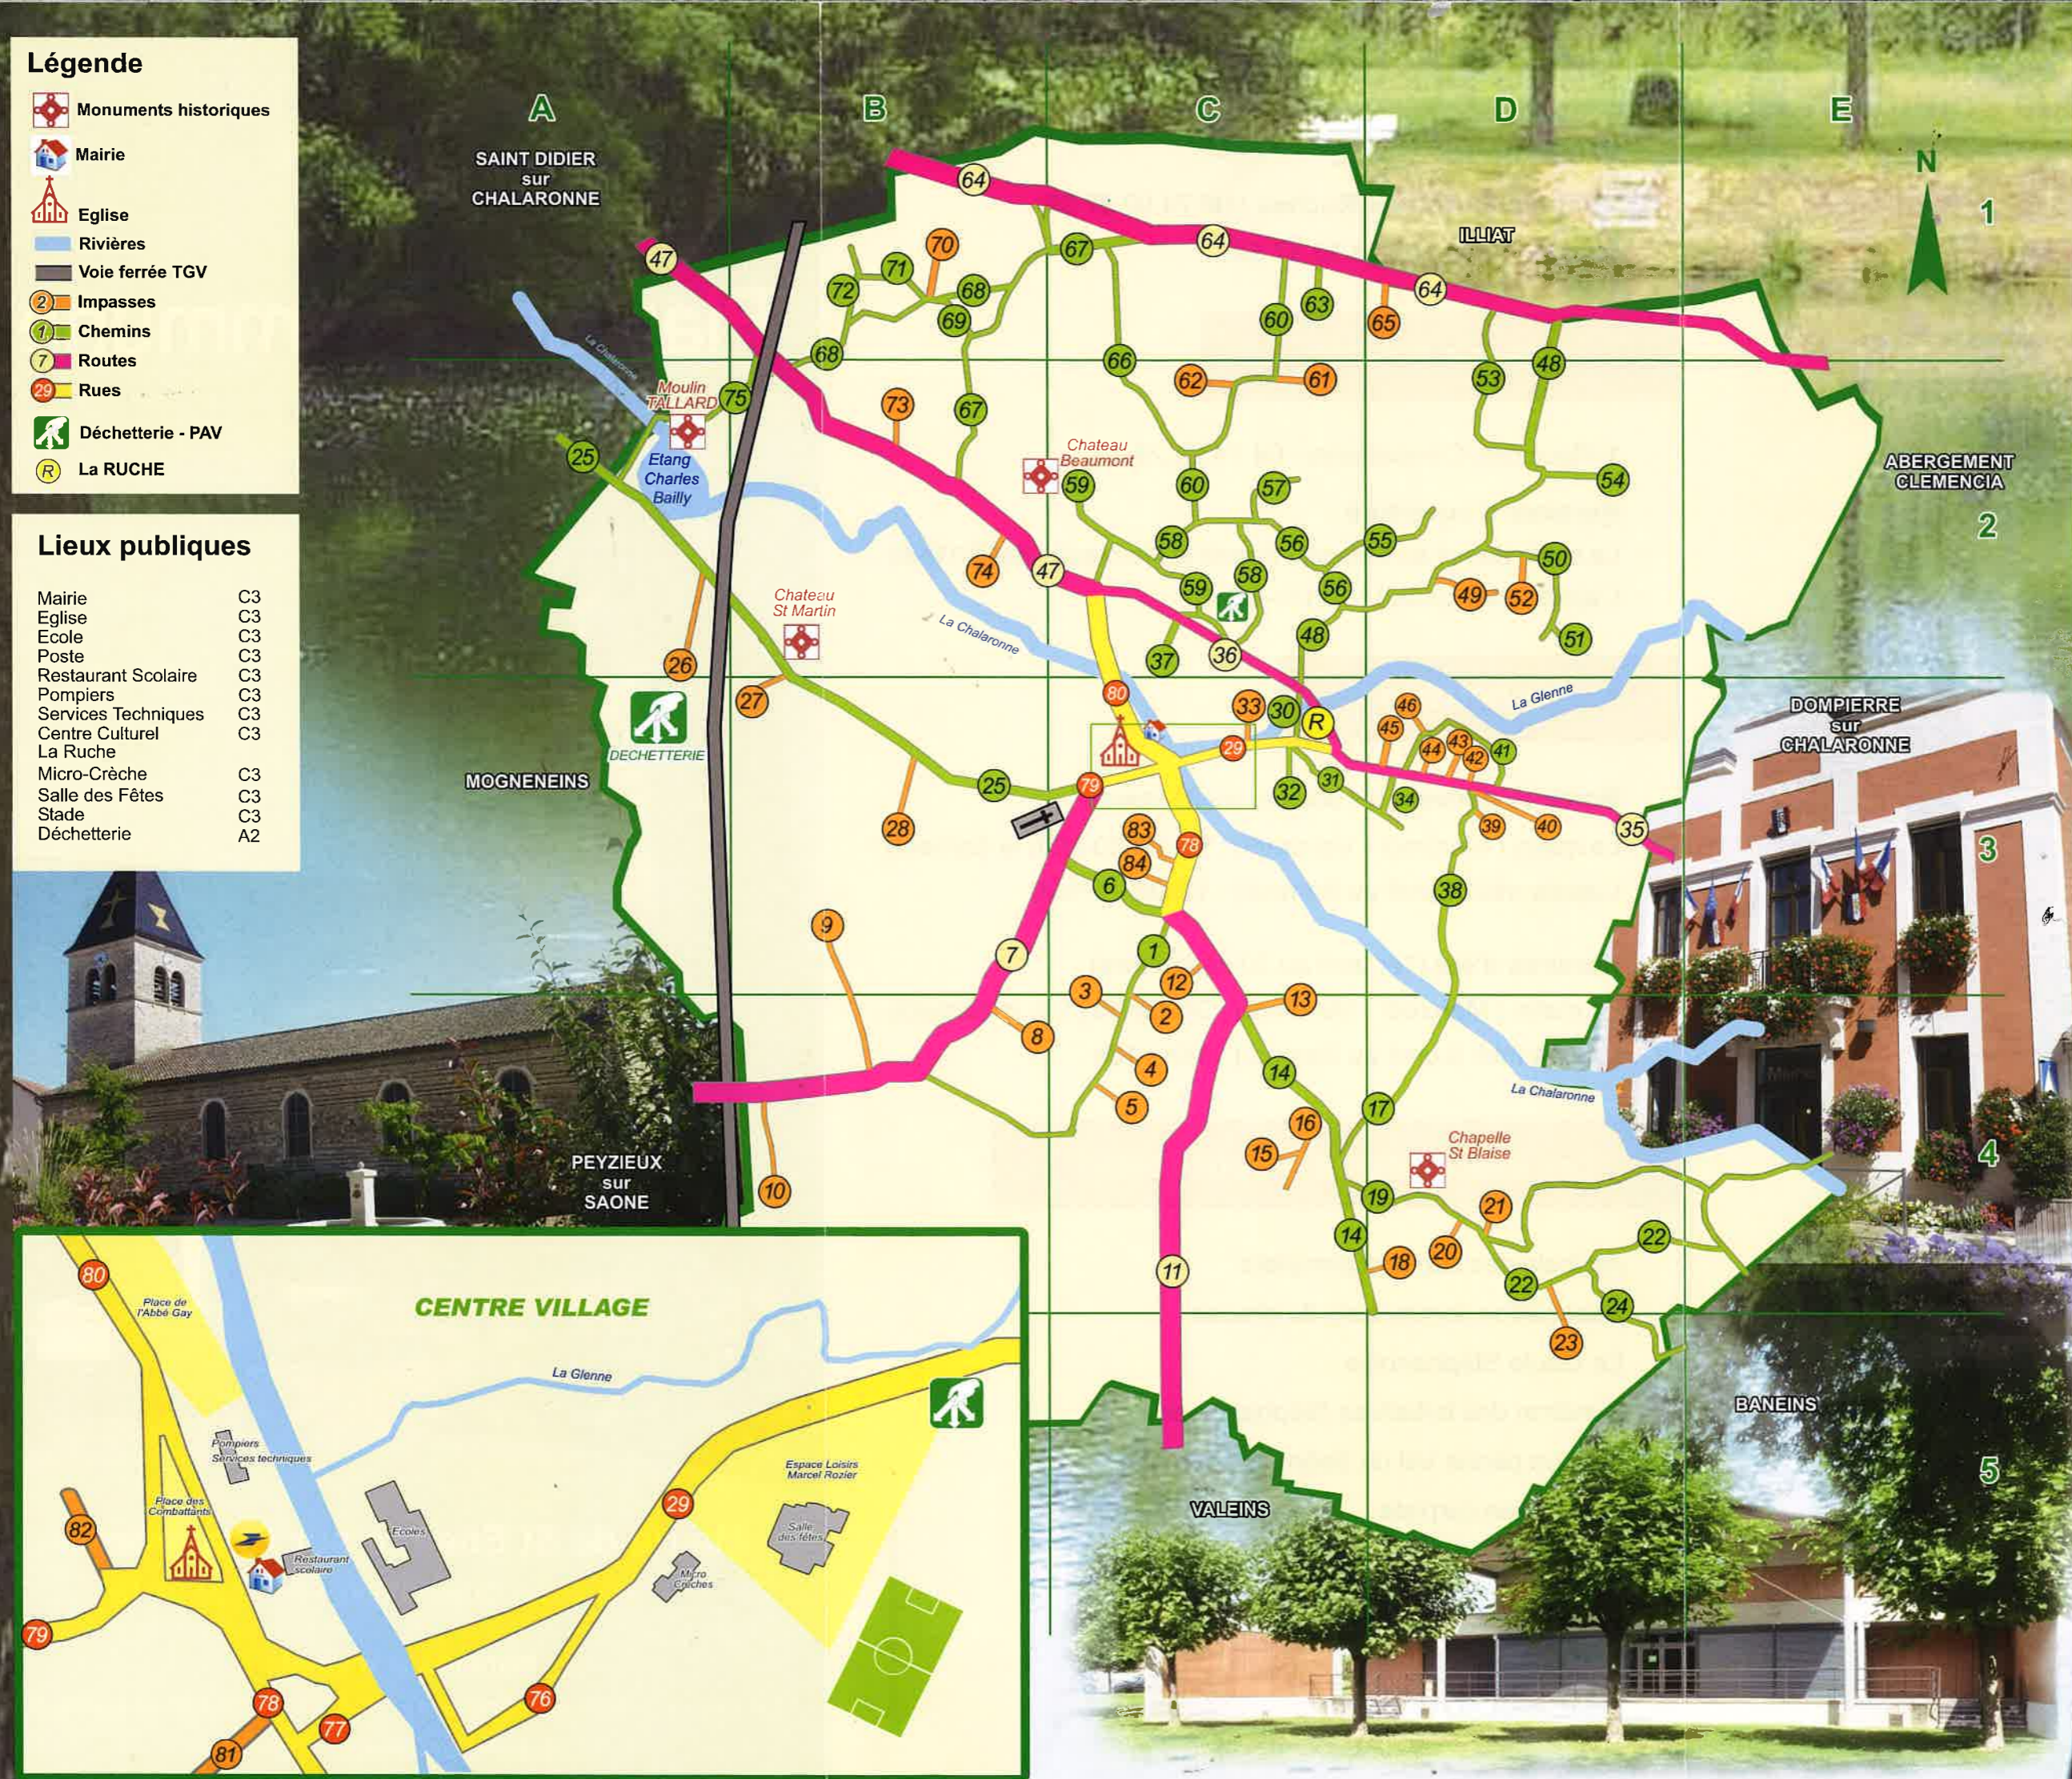

Légende

-  Monuments historiques
-  Mairie
-  Eglise
-  Rivières
-  Voie ferrée TGV
-  Impasses
-  Chemins
-  Routes
-  Rues
-  Déchetterie - PAV
-  La RUCHE

Lieux publics

- | | |
|---------------------|----|
| Mairie | C3 |
| Eglise | C3 |
| Ecole | C3 |
| Poste | C3 |
| Restaurant Scolaire | C3 |
| Pompiers | C3 |
| Services Techniques | C3 |
| Centre Culturel | C3 |
| La Ruche | C3 |
| Micro-Crèche | C3 |
| Salle des Fêtes | C3 |
| Stade | C3 |
| Déchetterie | A2 |

Lotissements de la commune

La Chalaronne

29 Rue de la Dombes C3

Du Vieux Moulin

78 Rue des Etangs C3

Les Peupliers

31 Chemin du Douvre C3

Les Lys